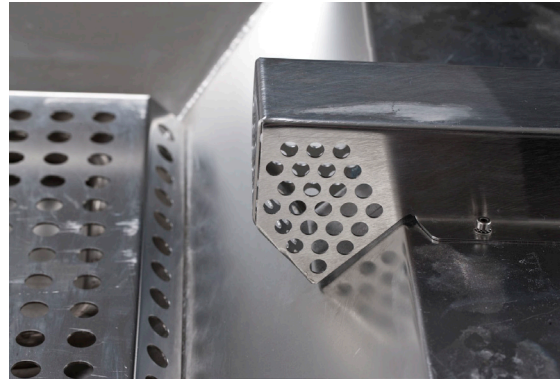

KVALITET

BEDRE UDSKYR, BEDRE TRÆNING

TRIFIRE's produkter er fremstillet i hånden og er af rustfrit stål i højeste kvalitet, der kan modstå høje temperaturer og oxidering. Alle øvrige komponenter, herunder elektroniske ventiler, batterier, elektriske kredsløb, kabler, knapper og rør er nøje udvalgt, så de kan holde til de ofte ekstreme forhold under træningen.

Alle TRIFIRE's produkter er udviklet, designet og produceret i Danmark.

TRIFIRE yder 10 års garanti på stel og chassis, på brændere og attrapper.