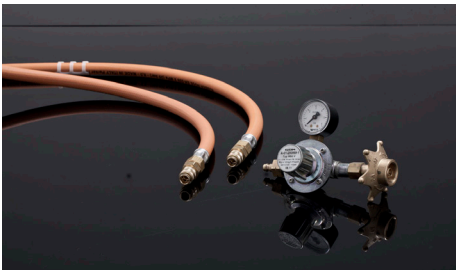

DATABLAD

TRIFIRE QUICKFLAME DRY PROFESSIONAL SERIES

TRIFIRE's tørbrænder er et grundmodul, som du kan udstyre med attrapper til at simulere forskellige typer brande. Tørbrænderen er hermetisk lukket, så vand og andre slukningsmidler ikke trænger ind til elektronikken. For at beskytte selve brænderen mod temperaturchok er der over brænderen monteret en separat rustfri stålplade med fatning til attrapperne.

▶ ATRAPPER

Papirkurv, fedtgyrde, teleskopstang med kop, elskab, sprængbur, fladskærm, affaldsbeholder

KVALITET

BEDRE UDSKYR, BEDRE TRÆNING

TRIFIRE's produkter er fremstillet i hånden og er af rustfrit stål i højeste kvalitet, der kan modstå høje temperaturer og oxidering. Alle øvrige komponenter, herunder elektroniske ventiler, batterier, elektriske kredsløb, kabler, knapper og rør er nøje udvalgt, så de kan holde til de ofte ekstreme forhold under træningen.

Alle TRIFIRE's produkter er udviklet, designet og produceret i Danmark.

TRIFIRE yder 10 års garanti på stel og chassis, på brændere og attrapper.

ALLE TRIFIRE'S BRÆNDERE ER UDSKYRET MED

- Elektronisk fjernbetjening med 10 meter kabel, så du kan starte og stoppe brænderne på sikker afstand. Fjernbetjeningen fungerer også som dødemandsknap.
- Gasslanger med lynkobling i begge ender, så du hurtigt kan montere og afmontere slangerne. Lynkoblingerne sikrer også, at flaskegassen bliver i slangen. Dermed slipper du for at fylde slangen op med gas, når du starter brænderne.
- Manometer med regulator og lynkoblinger, så du kan regulere gastykket og dermed flammestørrelsen alt efter temperatur og behov.
- Fastmonterede hjul, så du nemt kan flytte brænderne rundt, selvom de er tunge. Vægten skyldes i øvrigt, at brænderne er fremstillet af kraftigt rustfrit stål for at sikre maksimal holdbarhed.